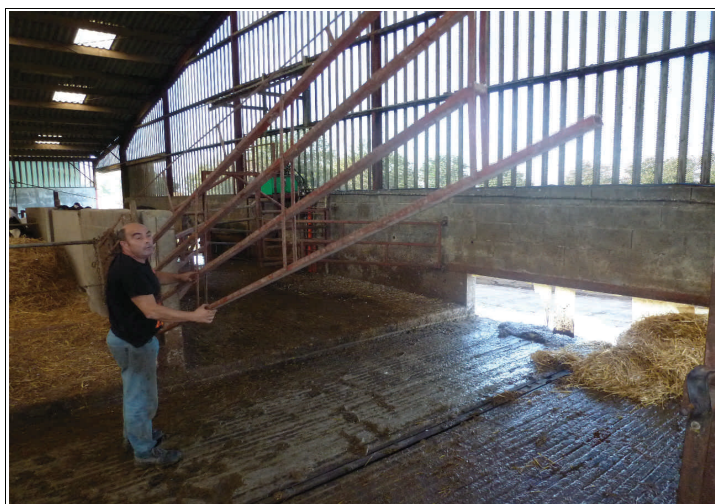

Dossier n° 20 GAEC LE 3 CLOCHES Système de canalisation d'un animal

La zone est tout d'abord délimitée par une barrière mobile
Puis l'éleveur referme la barrière mobile sur une fixe ce qui permet à l'animal de se trouver dans un couloir.

Systeme permettant de déplacer des animaux sans créer de stress.

Créé à partir de ferrailles